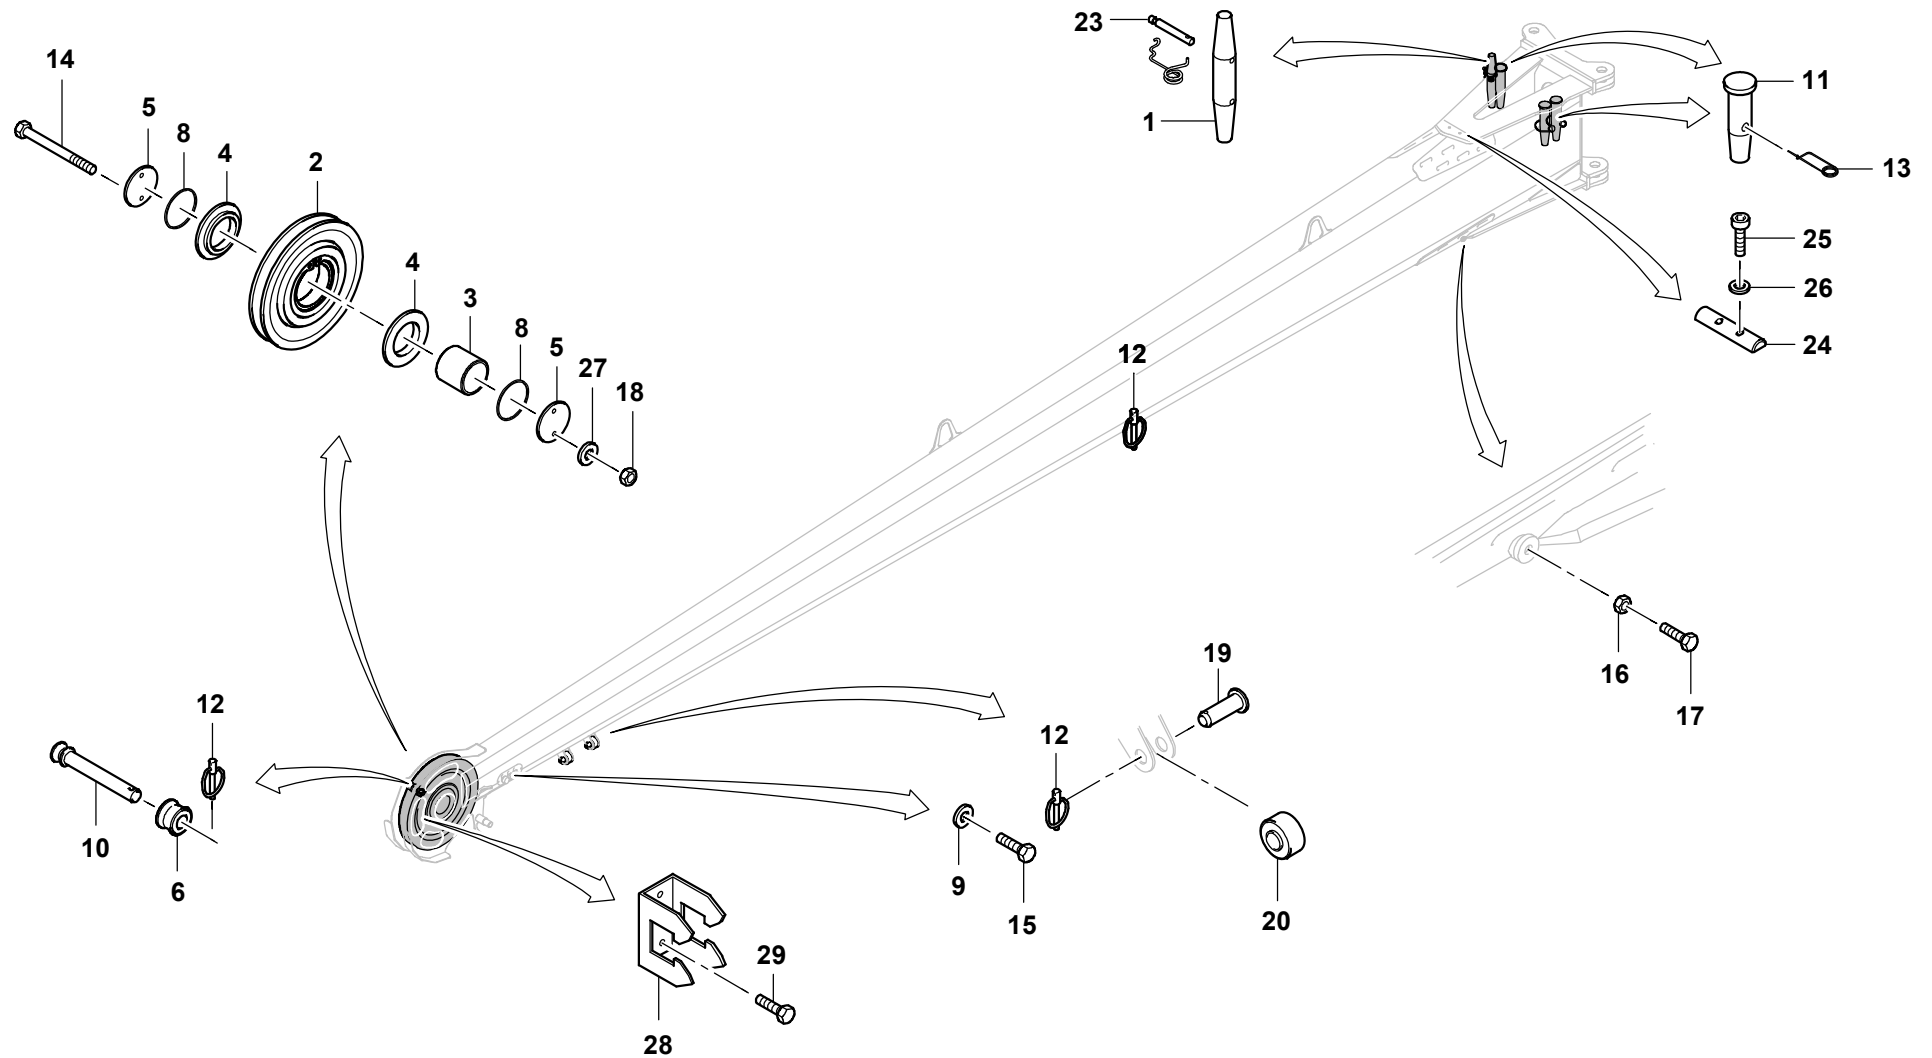

**GROVE**

EINBAUTEILE KASTENSPITZE 6,8M  
COMPONENT PARTS, BOX JIB 6,8M

BILDТАFEL  
PICTORIAL DISPLAY

**GMK 4100**  
**BE 710**  
**G 173**

04.14

**3127944-ETL C**

1/1

3127944-C-BL01-0414-0000

**GROVE**

EINBAUTEILE KASTENSPITZE 6,8M  
COMPONENT PARTS, BOX JIB 6,8M

ERSATZTEILLISTE  
LIST OF SPARE PARTS

**GMK 4100**  
**BE 710**  
**G 173**

04.14

**3127944-ETL C**

1/1